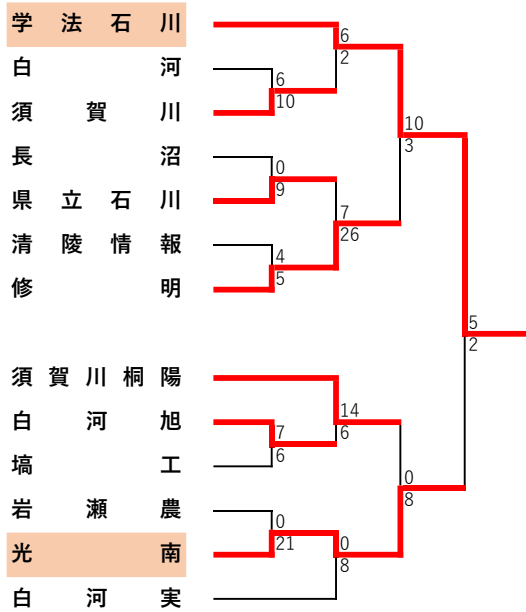

県南地区

敗者復活戦

会津地区

敗者復活戦

会津西連合：西会津・坂下・猪苗代・湖南

いわき地区

敗者復活戦

相双地区

敗者復活戦