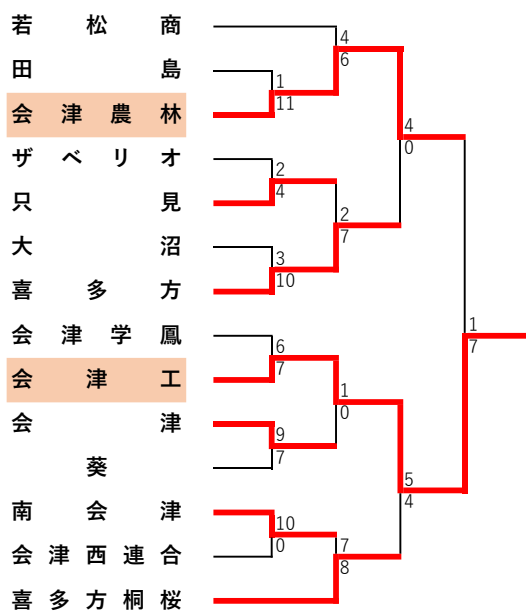

県南地区

敗者復活戦

会津地区

敗者復活戦

会津西連合：西会津・坂下・猪苗代・湖南

いわき地区

敗者復活戦

相双地区

敗者復活戦