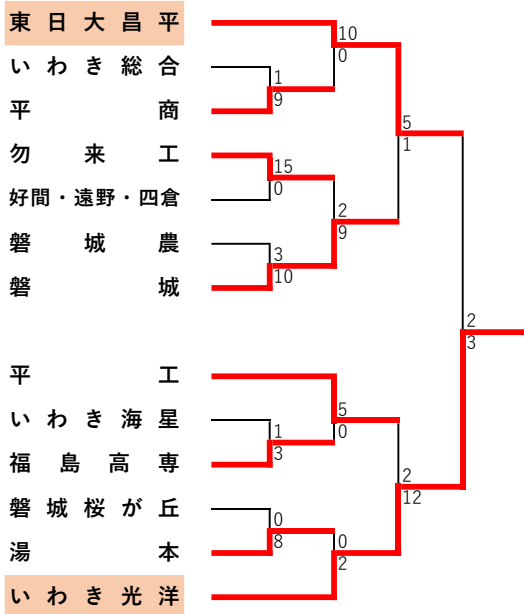

県南地区

敗者復活戦

会津地区

敗者復活戦

会津西連合：西会津・坂下・猪苗代・湖南

いわき地区

敗者復活戦

相双地区

敗者復活戦