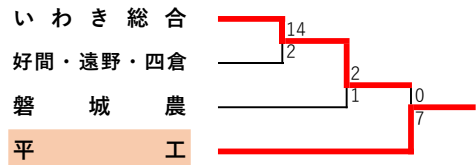

県南地区

敗者復活戦

会津地区

敗者復活戦

会津西連合：西会津・坂下・猪苗代・湖南

いわき地区

敗者復活戦

相双地区