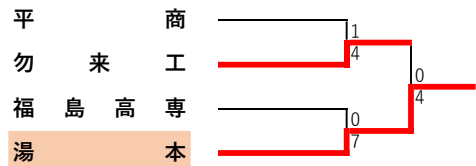

県南地区

敗者復活戦

会津地区

敗者復活戦

会津西連合：西会津・坂下・猪苗代・湖南

いわき地区

敗者復活戦

相双地区

敗者復活戦