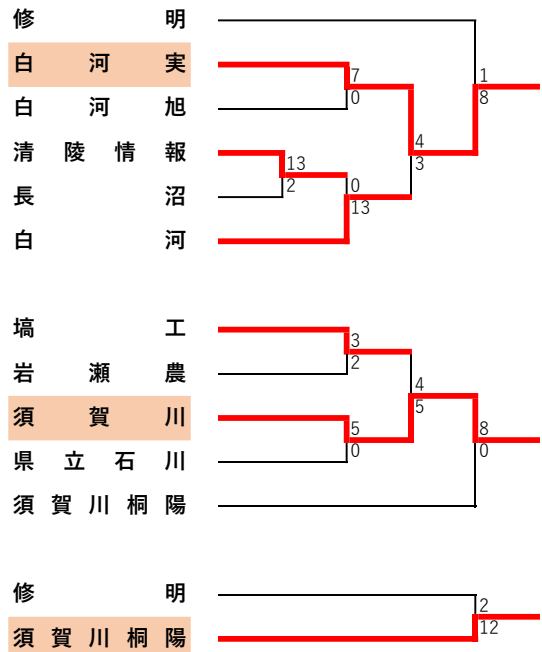

県南地区

敗者復活戦

会津地区

敗者復活戦

会津西連合：西会津・坂下・猪苗代・湖南

いわき地区

敗者復活戦

相双地区

敗者復活戦