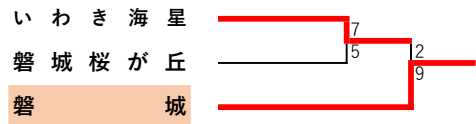

県南地区

敗者復活戦

会津地区

敗者復活戦

会津西連合：西会津・坂下・猪苗代・湖南

いわき地区

敗者復活戦

相双地区