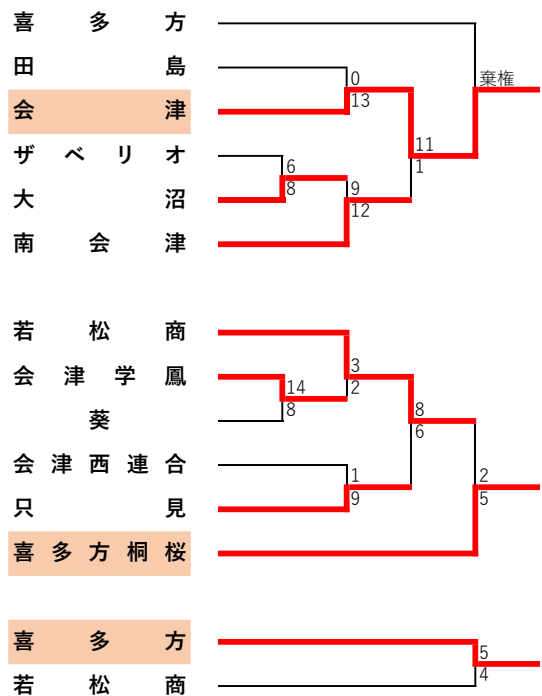

県南地区

敗者復活戦

会津地区

敗者復活戦

会津西連合：西会津・坂下・猪苗代・湖南

いわき地区

敗者復活戦

相双地区

敗者復活戦